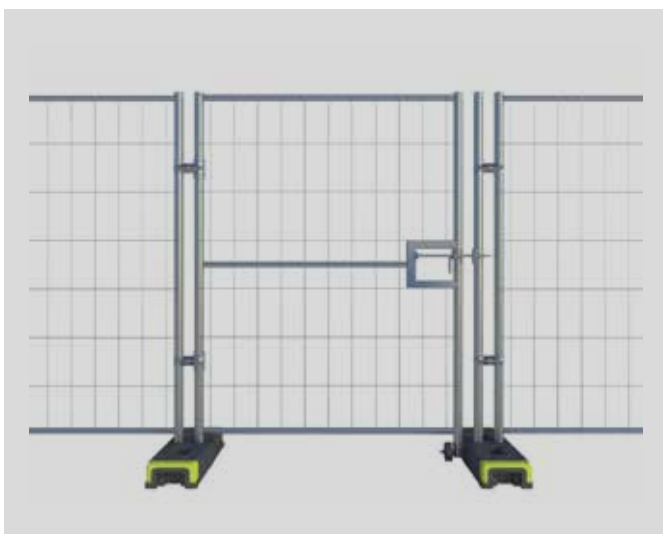

// Bauzaun-Türen

Eine Tür oder aber auch Tor für größere Exemplare, ist ein Einrichtung zum Schließen einer Öffnung in einer Wand, in einer Mauer, in einem Durchgang oder in einem Einstieg.

Round Top Tor für Mobilzaun

- stabiles Tor in Round Top Qualität
- mit Laufrad und abschließbar
- Maße: B 1200 x H 2000 mm
- Gewicht: 13,3 kg

Euro Tor Spezial für Mobilzaun

- Abschließbar durch eingebauten Verriegelungsmechanismus
- inkl. Laufrad
- Maße: B 1200 x H 2000 mm
- Gewicht: 14,0 kg

// Bauzaun-Türen

Euro Tor für Mobilzaun

- Zusatzteile: Drehgelenk, Drehtorlaufing und Laufrad

- Maße: B 1200 x H 2000 mm

- Gewicht: 9,1 kg

- Tor-/Türschloss Art.-Nr.: E004067Z

Stabiles Stahl LKW Tor verzinkt, für geschlossene Zäune

- Stahlrahmen mit einer Trapezfüllung, deshalb sehr widerstandsfähig gegen Beschädigungen. Anders als bei Holz ist das System komplett wiederverwendbar

- Maße: B 4330 x H 1980 mm

- Gewicht: 70,0 kg

Personentor verzinkt für geschlossene Zäune