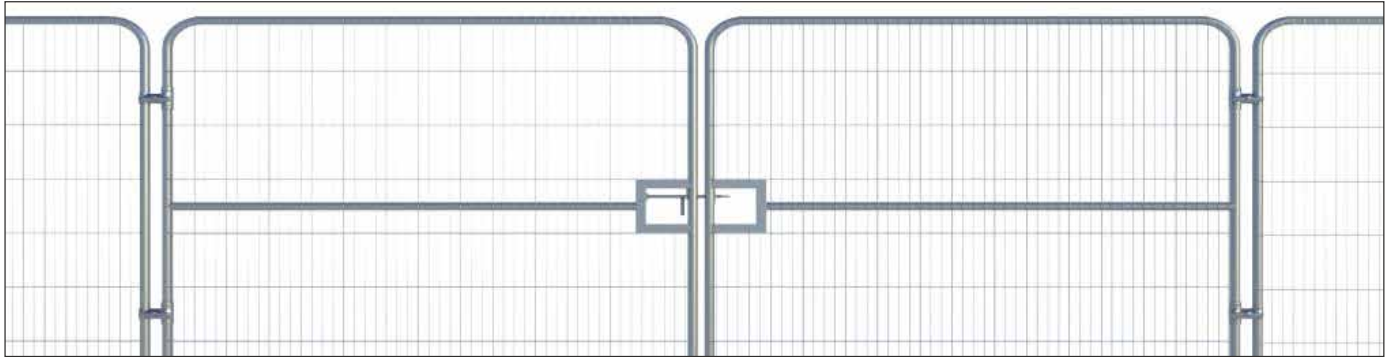

// Bauzaun-Türen

Eine Tür oder aber auch Tor für größere Exemplare, ist ein Einrichtung zum Schließen einer Öffnung in einer Wand, in einer Mauer, in einem Durchgang oder in einem Einstieg.

Round Top Tor für Mobilzaun

- stabiles Tor in Round Top Qualität
- mit Laufrad und abschließbar
- Maße: B 1200 x H 2000 mm
- Gewicht: 13,3 kg

Euro Tor Spezial für Mobilzaun

- Abschließbar durch eingebauten Verriegelungsmechanismus
- inkl. Laufrad
- Maße: B 1200 x H 2000 mm
- Gewicht: 14,0 kg

// Bauzaun-Türen

Euro Tor für Mobilzaun

- Zusatzteile: Drehgelenk, Drehtorlaufing und Laufrad

- Maße: B 1200 x H 2000 mm

- Gewicht: 9,1 kg

- Tor-/Türschloss Art.-Nr.: E004067Z

Stabiles Stahl LKW Tor verzinkt, für geschlossene Zäune

- Stahlrahmen mit einer Trapezfüllung, deshalb sehr widerstandsfähig gegen Beschädigungen. Anders als bei Holz ist das System komplett wiederverwendbar

- Maße: B 4330 x H 1980 mm

- Gewicht: 70,0 kg

Personentor verzinkt für geschlossene Zäune