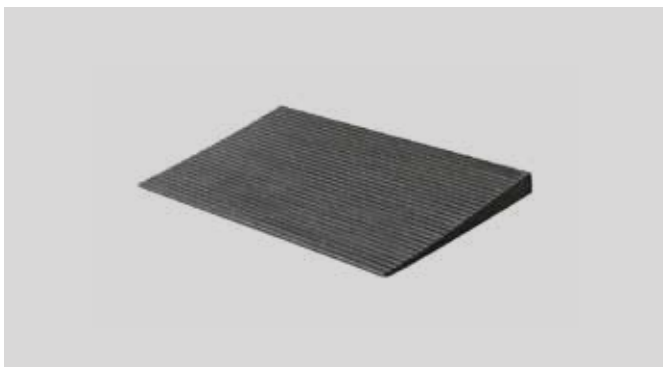

// Rollstuhlrampe / Autorampe

Unsere Rampen können beliebig an Bordsteine oder Anstiege gelegt werden. Ein beschwerde-loses Überqueren für Rollstühle und Kinderwagen wird so ermöglicht.

Rollstuhlüberfahrt / Rollstuhlrampe

- Außenmaß: L 700 mm x B 1200 mm x H 85 mm
- Gewicht: 13 kg
- Max. Belastung: 350,00 kg

Erweiterbare Rollstuhlrampe von 2 cm auf bis 10 cm

- Außenmaß: L 160 bis 760 mm x B 900 mm x H 20 bis 100 mm
- Höhenoptionen: 2 - 4 - 6 - 8 - 10 cm
- Längsoptionen: 16 - 36 - 56 - 76 cm
- Breite: 90 cm
- Gewicht: 4 kg
- Max. Belastung: 350,00 kg

Rollstuhlrampe / Autorampe in 5 Größen

- Außenmaß: L 300 bis 700 mm x B 1000 mm x H 30 bis 700 mm
- Höhenoptionen: 3 - 4 - 5 - 6 - 7 cm
- Längsoptionen: 30 - 40 - 50 - 60 - 70 cm
- Breite: 100 cm
- Gewicht: 5,5 - 8,5 - 12,5 - 23,3 - 29,8 kg
- Max. Belastung: 1050,00 kg

Rollstuhlrampe / Autorampe in 9 Größen

- Außenmaß: L 900 oder 1100 mm x B 900 oder 1100 mm x H 25 bis 120 mm
- Höhenoptionen: 2,5 bis 10,2 cm
- Längsoptionen: 90 oder 110 cm
- Breite: 90 bis 110 cm