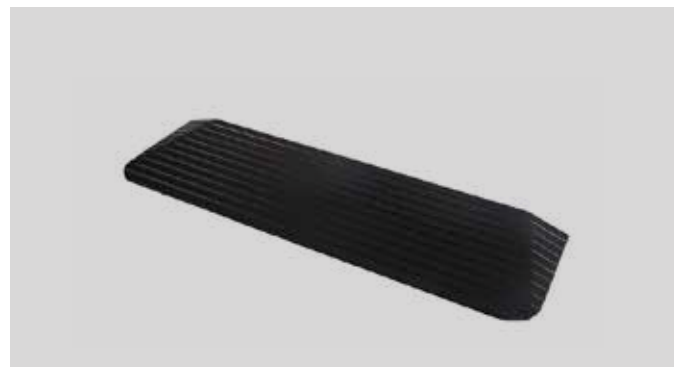

// Rollstuhlrampe / Autorampe

Unsere Rampen können beliebig an Bordsteine oder Anstiege gelegt werden. Ein beschwerde-loses Überqueren für Rollstühle und Kinderwagen wird so ermöglicht.

Rollstuhlüberfahrt / Rollstuhlrampe

- Außenmaß: L 700 mm x B 1200 mm x H 85 mm
- Gewicht: 13 kg
- Max. Belastung: 350,00 kg

Erweiterbare Rollstuhlrampe von 2 cm auf bis 10 cm

- Außenmaß: L 160 bis 760 mm x B 900 mm x H 20 bis 100 mm
- Höhenoptionen: 2 - 4 - 6 - 8 - 10 cm
- Längsoptionen: 16 - 36 - 56 - 76 cm
- Breite: 90 cm
- Gewicht: 4 kg
- Max. Belastung: 350,00 kg

Rollstuhlrampe / Autorampe in 5 Größen

- Außenmaß: L 300 bis 700 mm x B 1000 mm x H 30 bis 700 mm
- Höhenoptionen: 3 - 4 - 5 - 6 - 7 cm
- Längsoptionen: 30 - 40 - 50 - 60 - 70 cm
- Breite: 100 cm
- Gewicht: 5,5 - 8,5 - 12,5 - 23,3 - 29,8 kg
- Max. Belastung: 1050,00 kg

Rollstuhlrampe / Autorampe in 9 Größen

- Außenmaß: L 900 oder 1100 mm x B 900 oder 1100 mm x H 25 bis 120 mm
- Höhenoptionen: 2,5 bis 10,2 cm
- Längsoptionen: 90 oder 110 cm
- Breite: 90 bis 110 cm